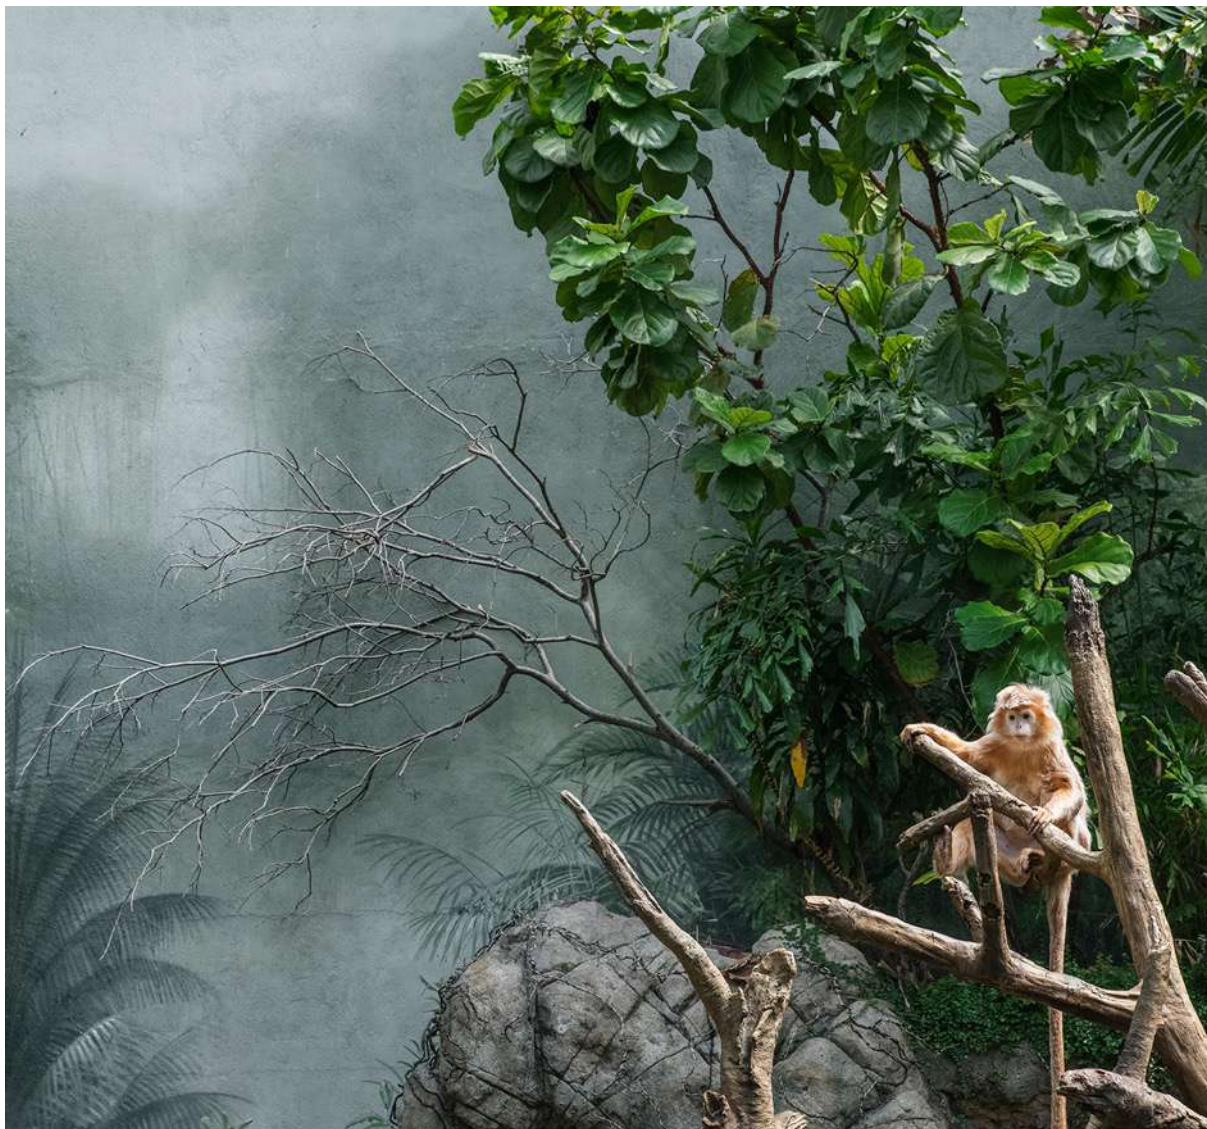

Galerie
DUMONTEIL
NEW YORK • PARIS • SHANGHAI

PILLOT Eric (né en 1968)

Langur de Java et forêt

2018

Encres pigmentaires sur papier mat fine-art
contrecollé sur aluminium

N°1/5

100 x 100 cm

38 rue de l'Université 75007 Paris
Téléphone : +33 (0) 1 42 61 23 38 Fax : +33 (0) 1 42 61 14 61
paris@dumonteil.com - www.dumonteil.com