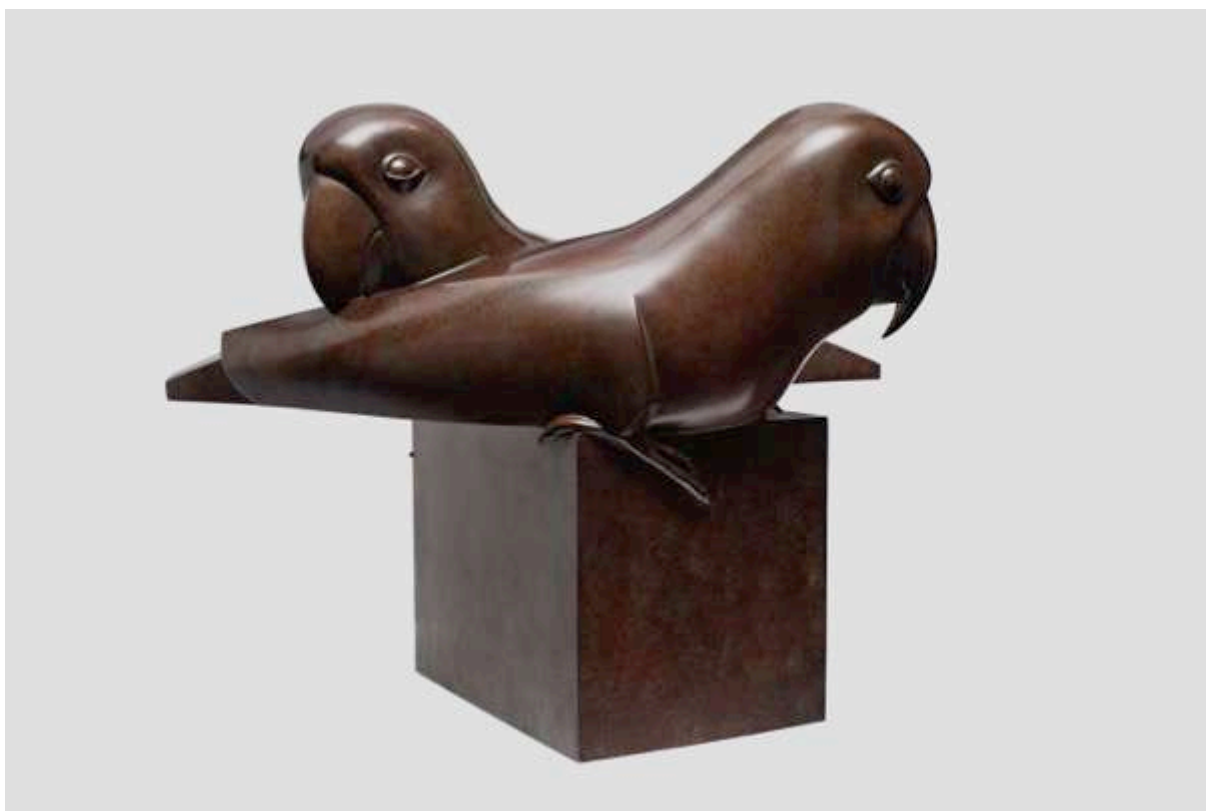

Galerie
DUMONTEIL
NEW YORK • PARIS • SHANGHAI

DAVIAU Daniel (né en 1962)

Les Inséparables

Modèle 2017, Fonte 2019

Bronze, signé, Fonderie Deroyaume
patine brun-vert nuancé

N°4/8

42 x 62 x 44 cm

38 rue de l'Université 75007 Paris
Téléphone : +33 (0) 1 42 61 23 38 Fax : +33 (0) 1 42 61 14 61
paris@dumonteil.com - www.dumonteil.com